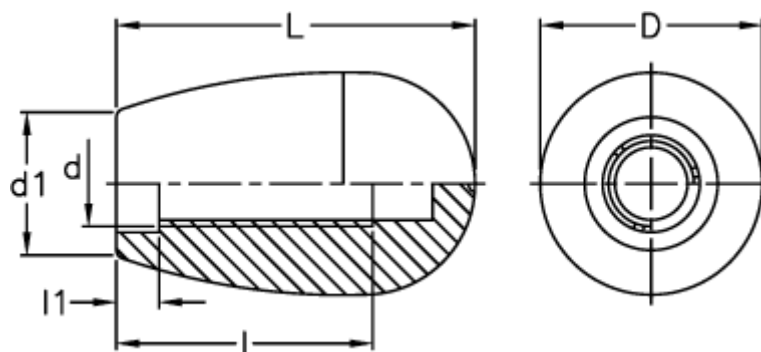

Varenummer: 2304120951  
Beskrivelse: E+G Fingerknop m/indvendig gevind  
I.622/30-M8

## Mål

D	= 20
d1	= 14
d 6H	= M8
l	= 20
L	= 32.0
l1	= 3.5